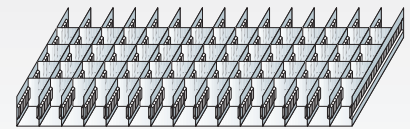

Schlitzwannen-Set 3 für Schubladen 100 mm Höhe

- 15 Schlitzwannen 53 x 70 mm mit je 4 Trennstegen

Schlitzwannen-Set 3 25052 ■ 276,16 €