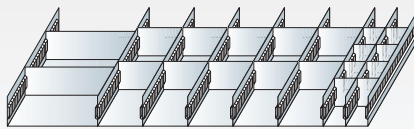

### zur Schubladenunterteilung

- Schlitzwannen mit je 425 mm Tiefe
- für Schubladen mit 100 mm und 200 mm Höhe
- variable Einteilung möglich
- Schlitzabstand 10 mm
- Schlitzwannen verzinkt
- Trennsteg Aluminium

### Schlitzwannen-Set 1 für Schubladen 100 mm Höhe

- 1 Schlitzwanne 214 x 70 mm mit je 2 Trennstegen
- 6 Schlitzwannen 107 x 70 mm mit je 2 Trennstegen

Schlitzwannen-Set 1 25050 ■ 118,69 €

### Schlitzwannen-Set 2 für Schubladen 100 mm Höhe

- 1 Schlitzwanne 214 x 70 mm mit je 2 Trennstegen
- 5 Schlitzwannen 107 x 70 mm mit je 2 Trennstegen
- 2 Schlitzwannen 53 x 70 mm mit je 4 Trennstegen