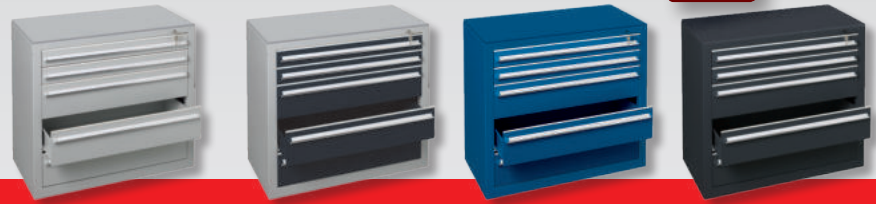

# » Schubladenblöcke

ideale Arbeitsplatzergänzung zur Lagerung von Kleinteilen

Schubladenblöcke freistehend

Schubladenblock integriert im SCHULTE Stecksystem-Regal

## Für Stecksystem-Fachbodenregale oder freistehend

- standardmäßig mit Stahl-Abdeckboden in Korpusfarbe
- verschweißte Stahlkonstruktion
- Griffleiste mit Beschriftungsfeld und Abdeckfolie
- 70 kg Traglast je Schublade bei gleichmäßig verteilter Last
- optimale Einteilung des Lagerguts durch Schubladenunterteilungen und Trennstege
- sichere Lagerung durch Zentralverschluss
- Spezial-Schubladenblock zur Kombination mit Flügeltüren 1.000 mm

### Planung

- Freistehend aufstellbar oder integriert in das Stecksystem von SCHULTE Lagertechnik.
- Schubladenblöcke müssen bei der Montage der Regale eingebaut werden. **Bei nachträglichem Einbau ist die teilweise Demontage der vorhandenen Regale erforderlich!**

### Aufbaumaße

- **Schubladengrundfläche:** 856 x 425 mm
- **Alugriffleiste:** 800 mm breit
- **Gesamthöhe des Schubladenblocks:** Summe der Schubladenhöhen + 100 mm Korpushöhe

Farbbeispiele

**NEU**

**Schubladenblöcke**