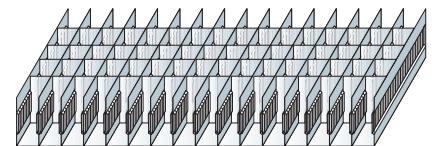

Schlitzwannen-Set 6 für Schubladen 200 mm Höhe

- 15 Schlitzwannen 53 x 115 mm mit je 4 Trennstegen

Schlitzwannen-Set 6 25062 ■ 332,16 €