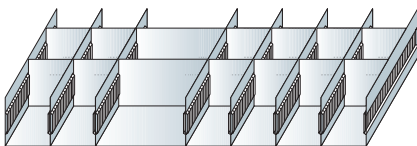

Schlitzwannen-Set 4 für Schubladen 200 mm Höhe

- 1 Schlitzwanne 214 x 115 mm mit 2 Trennstegen
- 6 Schlitzwannen 107 x 115 mm mit je 2 Trennstegen

Schlitzwannen-Set 4 25060 ■ 139,54 €