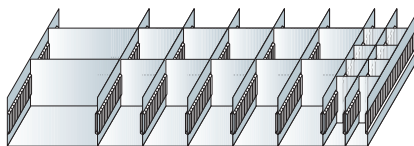

### Schlitzwannen-Set 3 für Schubladen 100 mm Höhe

- 15 Schlitzwannen 53 x 70 mm mit je 4 Trennstegen

Schlitzwannen-Set 3 25052 ■ 276,16 €

### Schlitzwannen-Set 4 für Schubladen 200 mm Höhe

- 1 Schlitzwanne 214 x 115 mm mit 2 Trennstegen
- 6 Schlitzwannen 107 x 115 mm mit je 2 Trennstegen

Schlitzwannen-Set 4 25060 ■ 139,54 €