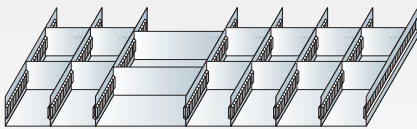

## Schlitzwannen

zur Schubladenunterteilung

- Schlitzwannen zur optimalen Lagerung von Kleinteilen
- Schlitzabstand 10 mm
- verzinkt

Um die optimale Ausnutzung der Schublade zu erreichen, ist eine Gesamtbreite aller Schlitzwannen von 856 mm notwendig.

Beispiel: 2 Schlitzwannen à 214 mm Breite  
+ 3 Schlitzwannen à 107 mm Breite  
+ 2 Schlitzwannen à 53 mm Breite  
= 856 mm Gesamtbreite

| Höhe mm | Breite mm | Tiefe mm | Bestellnummer | Preis   |
|---------|-----------|----------|---------------|---------|
| 70      | 53        | 425      | 16210 ■       | 13,02 € |
| 70      | 107       | 425      | 16211 ■       | 13,34 € |
| 70      | 214       | 425      | 16212 ■       | 14,19 € |
| 115     | 53        | 425      | 16208 ■       | 13,52 € |
| 115     | 107       | 425      | 16213 ■       | 14,05 € |
| 115     | 214       | 425      | 16214 ■       | 15,04 € |

## Trennsteg

zur Unterteilung der Schlitzwannen

- Aluminium

| für Höhe mm | für Breite mm | Bestellnummer | Preis  |
|-------------|---------------|---------------|--------|
| 70          | 53            | 16215 ■       | 1,06 € |
| 70          | 107           | 16216 ■       | 1,60 € |
| 70          | 214           | 16217 ■       | 2,63 € |
| 115         | 53            | 16209 ■       | 1,81 € |
| 115         | 107           | 16218 ■       | 2,73 € |
| 115         | 214           | 16219 ■       | 3,72 € |

### zur Schubladenunterteilung

- Schlitzwannen mit je 425 mm Tiefe
- für Schubladen mit 100 mm und 200 mm Höhe
- variable Einteilung möglich
- Schlitzabstand 10 mm
- Schlitzwannen verzinkt
- Trennsteg Aluminium